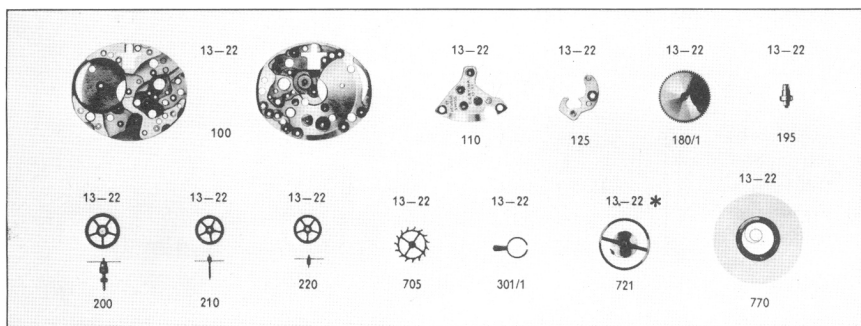

Ohne Sekunde

Ah (Halbschwingungen pro Stunde) 21 600

$5\frac{3}{4}''' - 6\frac{3}{4}'''$

Ancora - 17 rubini

Senza secondi

Ah (Alternazione orarie) 21 600

Calibre de base

Basic calibre

Calibre de base

Grundkaliber

Calibro di base

13-20/13-21

CERTINA

Pièces différentes des cal.
 Part varying from cal.
 Piezas diferentes de los cal.
 Teile, die verschieden sind von den Kal.
 Pezzi diversi dai cal.

13-20/13-21

* = 2 exécutions	=	balancier avec 2 bras balancier avec 3 bras	=	No. 724 = cal. 12-10 No. 724 = cal. 13-22
* = 2 executions	=	balance with 2 arms balance with 3 arms	=	No. 724 = cal. 12-10 No. 724 = cal. 13-22
* = 2 ejecuciones	=	volante con 2 brazos volante con 3 brazos	=	No. 724 = cal. 12-10 No. 724 = cal. 13-22
* = 2 Ausführungen	=	Unruh mit 2 Armen Unruh mit 3 Armen	=	No. 724 = Kal. 12-10 No. 724 = Kal. 13-22
* = 2 versioni	=	bilanciere con 2 braccia bilanciere con 3 braccia	=	No. 724 = cal. 12-10 No. 724 = cal. 13-22