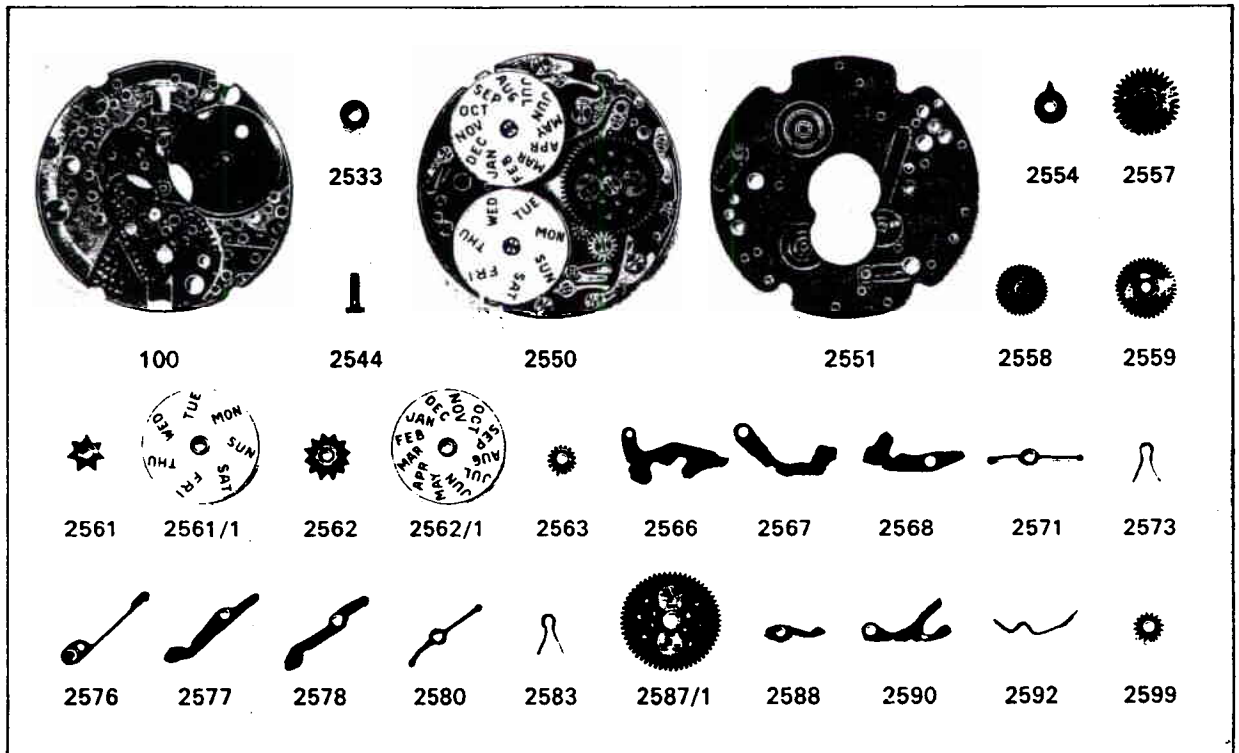

CAL. 74
11½''' - 25,60 mm
Base: Cal. 61

Toutes les fournitures non illustrées ci-dessous sont identiques à celles du calibre 70.

All parts not illustrated below are identical with those of calibre 70.

Fournitures de rhabillage particulières au mécanisme des phases de lune
Repair parts for the moon-phase mechanism