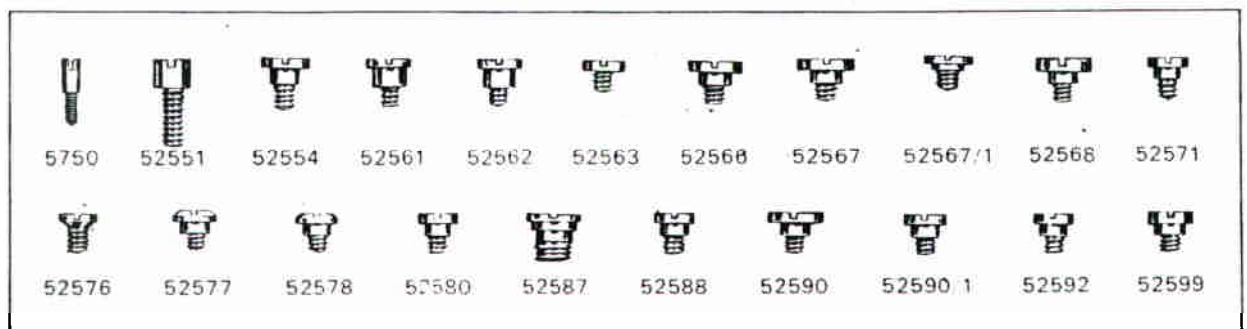

Visserie
Screws

Stop seconde Pour les fournitures, voir calibre 61.
Stop second For parts, see calibre 61.