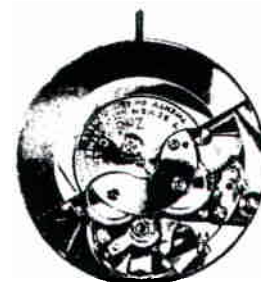

CAL. 74
11½''' - 25,60 mm
Base: Cal. 61

MIREMONT S.A.
 **Zodiac**

2400 Le Locle - Suisse

After-sale service
 Service après vente
 Kundendienst
 Servicio de post-venta

CALIBRE 74

Mouvement ancre, avec remontage automatique, calendrier, phases de lune, seconde au centre

Caractéristiques techniques

Diamètre d'encadrement	25,60 mm	Casing diameter
Hauteur totale	6,50 mm	Overall height
Balancier annulaire		Screwless balance
Alternances/heure	21,600	Vibrations per hour
Réglage fin		Fine adjustment
Système Stop-seconde		Seconds-stop system