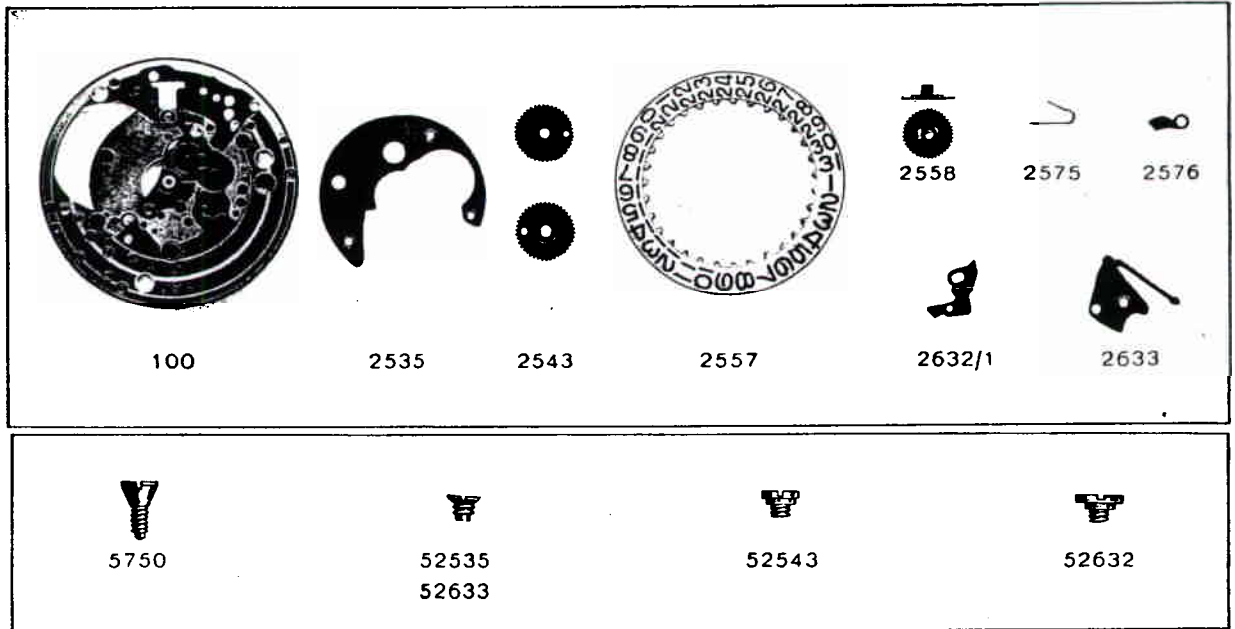

CAL. 72
11 1/2''' - 25,60 mm
Base: Cal. 61

Toutes les fournitures non illustrées ci-dessous sont identiques à celles du calibre 70.
All parts not illustrated below are identical with those of calibre 70.

Fournitures de rhabillage particulières au calendrier
Repair parts for calendar

Stop-seconde
Pour les fournitures, voir calibre 61.

Stop second
For parts, see calibre 61.