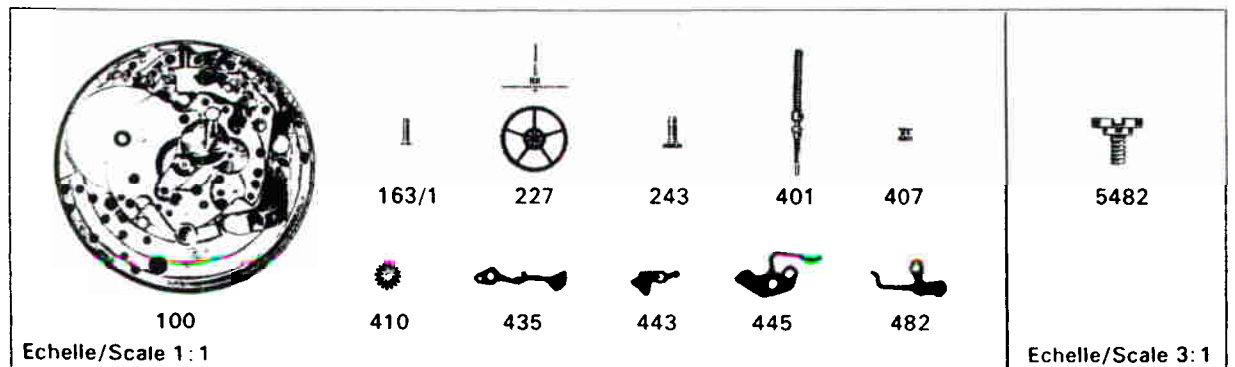

Stop-seconde
 Pour les fournitures, voir calibre 61.

Stop second
 For parts, see calibre 61.

72 B

Remise en date rapide
Rapid date-setting

Echelle/Scale 1:1

Echelle/Scale 3:1