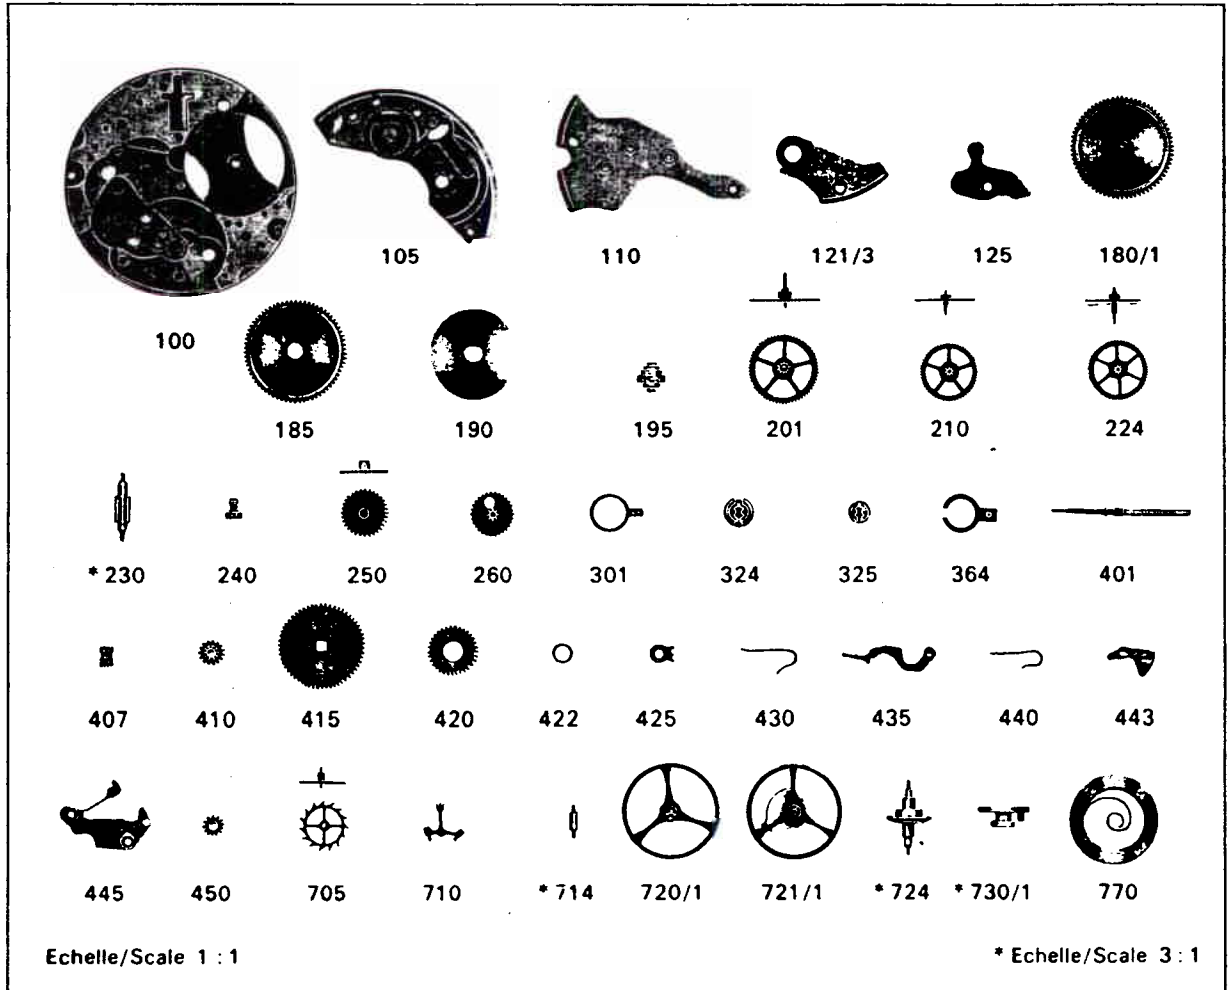

CAL. 52
10 1/2''' - 23,30 mm

MIREMONT S.A.

Zodiac

2400 Le Locle - Suisse

After-sale service
Service après vente
Kundendienst
Servicio de post-venta

CALIBRE 52

Mouvement ancre, sans seconde, biseauté

Caractéristiques techniques

Diamètre d'encadrement	23,30 mm	Casing diameter
Hauteur totale	2,80 mm	Overall height
Balancier annulaire		Screwless balance
Alternances/heure	21.600	Vibrations per hour

CAL. 52

10 1/2''' - 23,30 mm

Fournitures de rhabillage
Repair parts