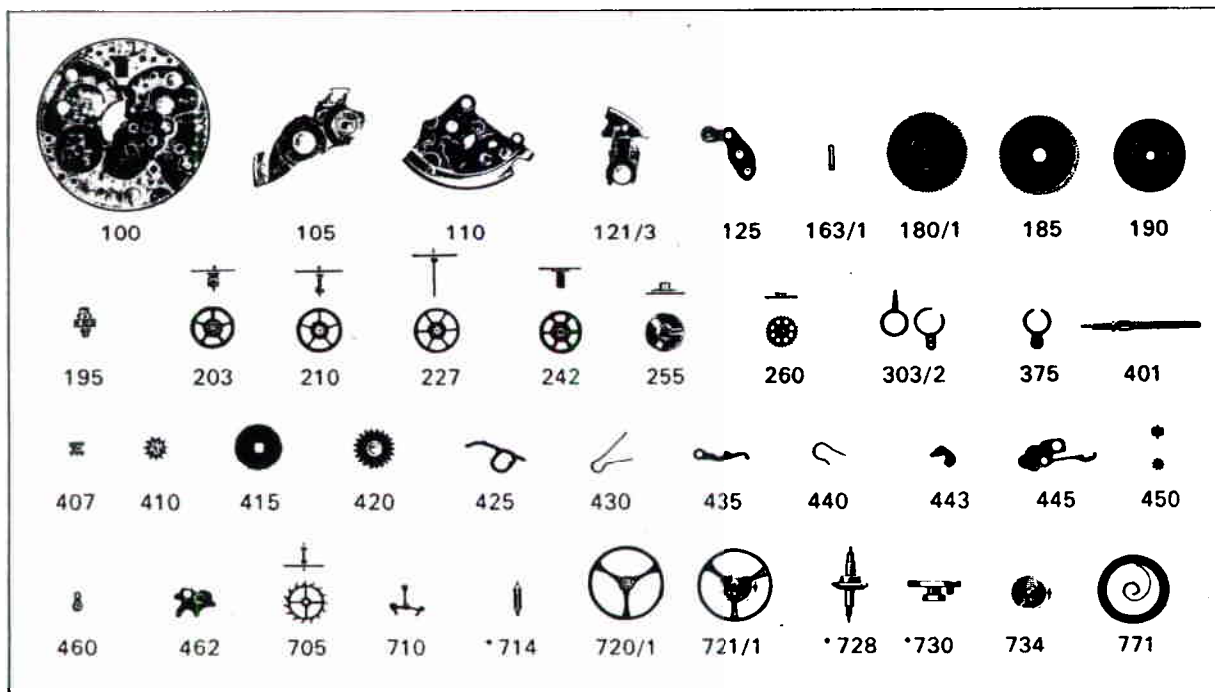

CAL. 46

7³/₄" - 17,20 mm

Base: Cal. 43

Fournitures de rhabillage

Repair parts