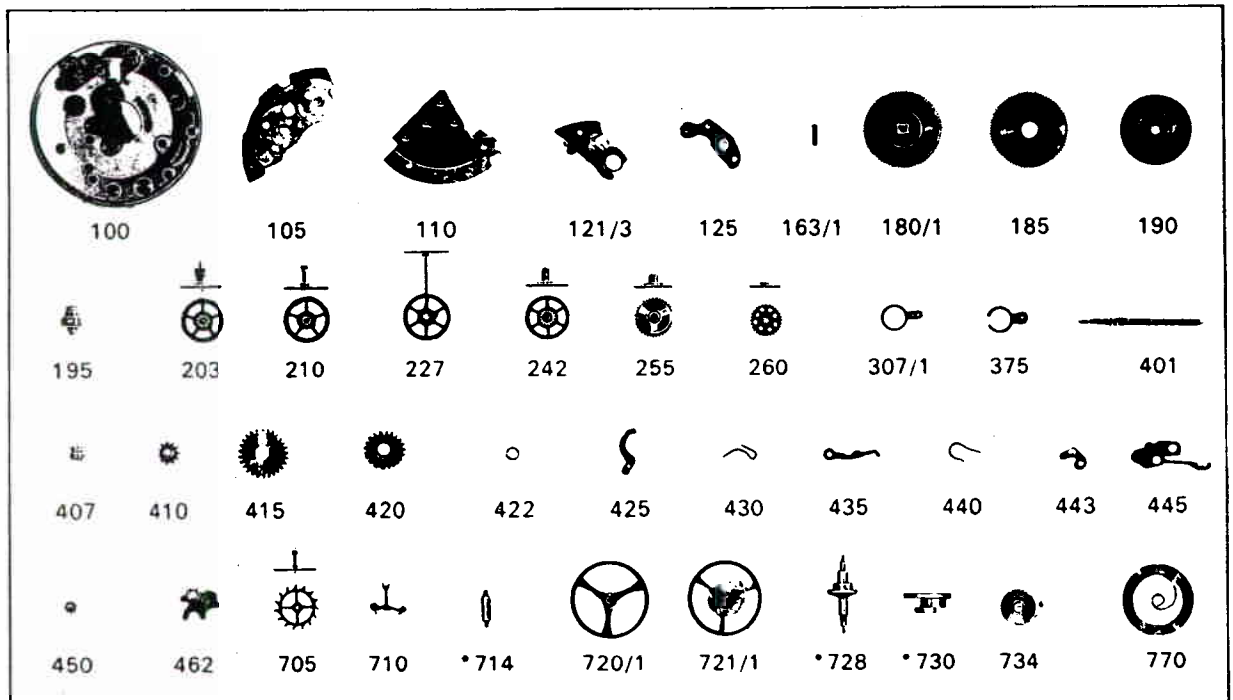

Caractéristiques techniques

Diamètre d'encageage	17,20 mm	Casing diameter
Hauteur totale	3,30 mm	Overall height
Balancier annulaire			Screwless balance
Alternances/heure	21.600	Vibrations per hour

Calibres dérivés

- 46 Avec remontage automatique
- 47 Avec remontage automatique, quantième à guichet, demi-noyé, remise en date rapide

CAL. 43

7³/₄" - 17,20 mm

Fournitures de rhabillage Repair parts

Visserie Screws