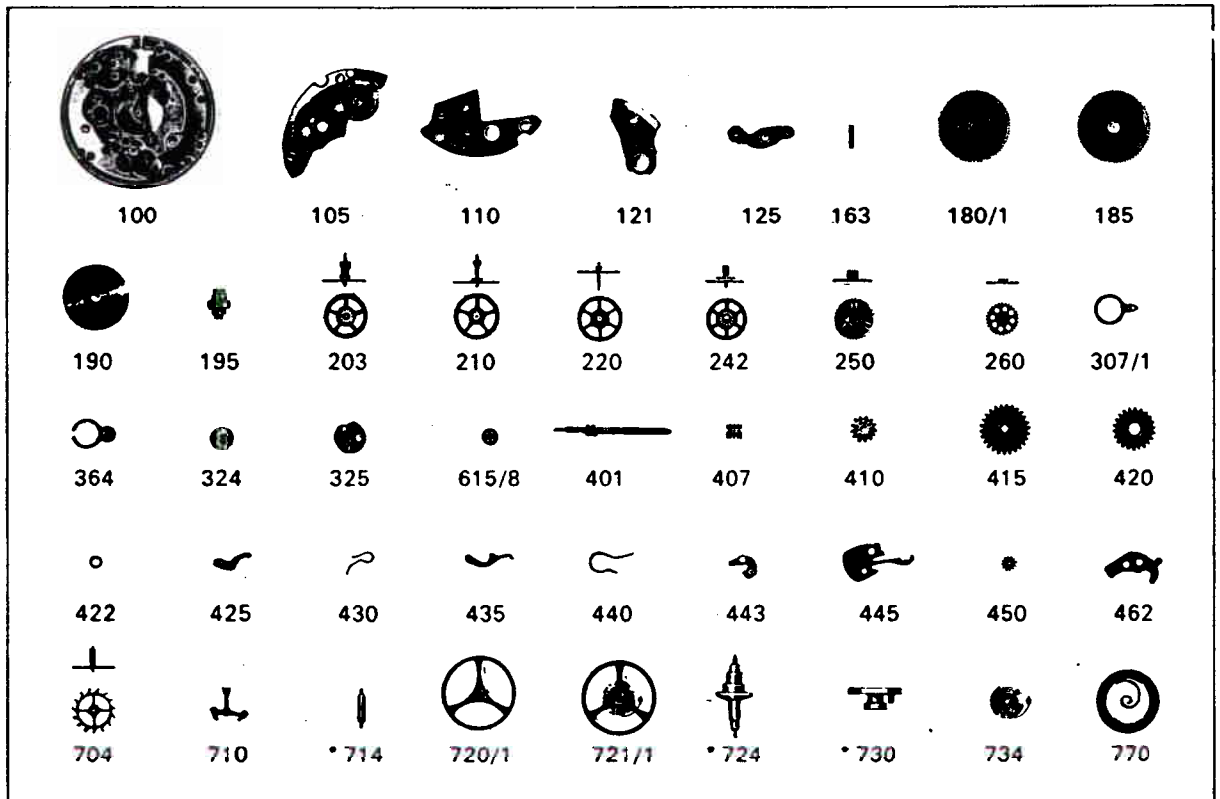

CAL. 19
6³/₄''' - 15,30 mm

MIREMONT S.A.
Zodiac

2400 Le Locle - Suisse

After-sale service
Service après vente
Kundendienst
Servicio de post-venta

CALIBRE 19

Mouvement ancre, sans seconde, biseauté

Caractéristiques techniques

Diamètre d'encageage	15,30 mm	Casing diameter
Hauteur totale	3,40 mm	Overall height
Balancier annulaire			Screwless balance
Alternances/heure	21.600	Vibrations per hour

CAL. 19

6 3/4''' - 15,30 mm

Fournitures de rhabillage Repair parts