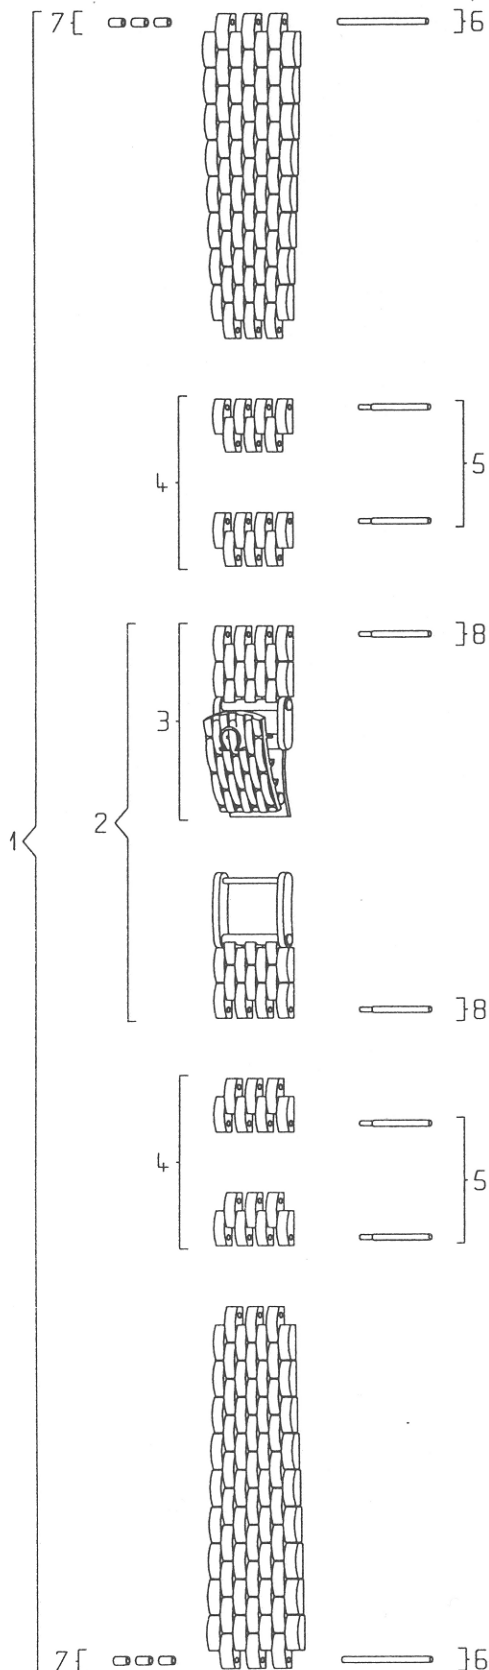

DE VILLE BC 1500 / 820

Pièces de rechange / Ersatzteile Spare parts / Piezas de recambio		
N°	Désignation / Beschreibung Designation / Designación	Ref.
1	Bracelet complet / Armband komplett Complete bracelet / Brazalete completo	020 BC 1500 / 820
2	Fermeture complet / Verschluss komplett Complete clasp / Cierre completo	117 BC 1500 / 820
3	Couvercle du fermoir / Verschlussdeckel Clasp cover / Tapa del cierre	116 BC 1500
4	Maillon amovible / Verlängerungsglied Removable link / Eslabón desmontable	114 BC 1500
5	Vis de maillon amovible / Schraube für abnehmbares Glied / Removable link screw / Tornillo de eslabón desmontable	124 BC 3072
6	Goupille d'attache boîte / Stift für Gehäuseverbindung / Case attaching pin / Pasador de sujeción a la caja	128 ST 9809
7	Canon d'attache boîte / Tubusrohr für Gehäuseverbindung / Case attaching tube / Cañón de sujeción a la caja	201 ST 0032
8	Vis de fermeture / Schraube für Verschluss Clasp screw / Tornillo de cierre	124 BC 3072