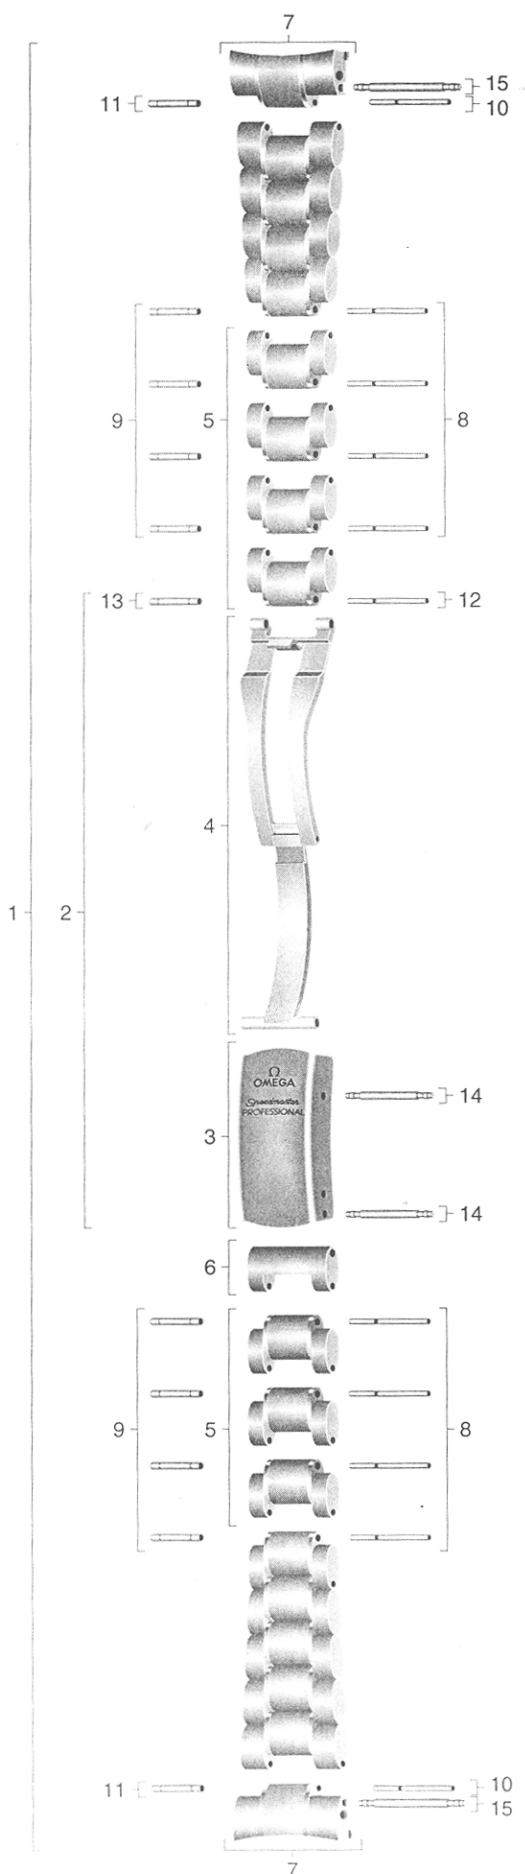

SPEEDMASTER ST 1498 / 840

Pièces de rechange / Ersatzteile Spare parts / Piezas de recambio

N°	Désignation / Beschreibung Designation / Designación	Ref.
1	Bracelet complet / Armband komplett Complete bracelet / Brazalete completo	020 ST 1498 / 840
2	Fermeture complet / Verschluss komplett Complete clasp / Cierre completo	117 ST 1498 / 840
3	Couvercle du fermoir / Verschlussdeckel Clasp cover / Tapa del cierre	116 ST 1499
4	Dépliant / Klappverschluss Folder / Desplegador	035 ST 1498 / 840
5	Maillon amovible / Verlängerungsglied Removable link / Eslabón desmontable	114 ST 1499
6	Maillon d'attache couvercle / Ansatzglied für Verschlussdeckel / Clasp cover attaching link Eslabón de sujeción de la tapa del cierre	118 ST 1499
7	Embout / Endstück End link / Terminal	026 ST 840
8	Goupille de maillon amovible / Stift für abnehmbares Glied / Removable link pin / Pasador de eslabón desmontable	128 ST 9434
9	Canon de maillon amovible / Tubusrohr für abnehmbares Glied / Removable link tube Cañón de eslabón desmontable	201 ST 0098
10	Goupille d'embout / Stift für Endstück End link pin / Pasador de terminal	128 ST 9096
11	Canon d'embout / Tubusrohr für Endstück End link tube / Cañón de terminal	201 ST 1000
12	Goupille de fermoir / Stift für Verschluss Clasp pin / Pasador de cierre	128 ST 9089
13	Canon de fermoir / Tubusrohr für Verschluss Clasp tube / Cañón de cierre	201 ST 0098
14	Barrette de fermoir / Federsteg für Verschluss Clasp spring bar / Pasador de muelle del cierre	068 ST 9958
15	Barrette / Federsteg Spring bar / Pasador de muelle	068 ST 2207