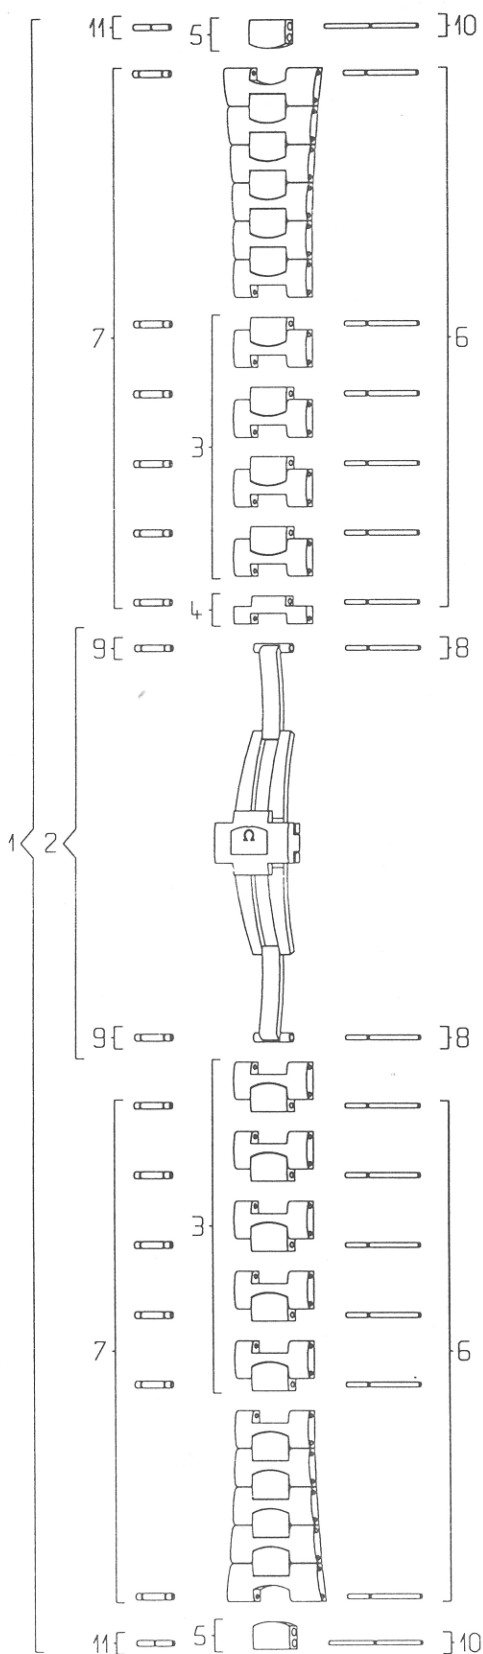

## SEAMASTER TI 1485 / 829

Pièces de rechange / Ersatzteile Spare parts / Piezas de recambio		
N°	Désignation / Beschreibung Designation / Designación	Ref.
1	Bracelet complet / Armband komplett Complete bracelet / Brazalete completo	020 TI 1485 / 829
2	Fermeur complet / Verschluss komplett Complete clasp / Cierre completo	117 TB 1485 / 829
3	Maillon amovible / Verlängerungsglied Removable link / Eslabón desmontable	114 TI 1485
4	½ maillon amovible / ½ Verlängerungsglied ½ removable link / ½ eslabón desmontable	115 TI 1485
5	Maillon d'attache boîte / Verbindungsglied zum Gehäuse / Case attaching link / Eslabón de sujeción a la caja	037 TI 829
6	Goupille de maillon amovible / Stift für abnehmbares Glied / Removable link pin / Pasador de eslabón desmontable	128 ST 9053
7	Canon de maillon amovible / Tubusrohr für abnehmbares Glied / Removable link tube / Cañón de eslabón desmontable	201 ST 0068
8	Goupille de fermeur / Stift für Verschluss Clasp pin / Pasador de cierre	128 ST 9053
9	Canon de fermeur / Tubusrohr für Verschluss Clasp tube / Cañón de cierre	201 ST 0068
10	Goupille d'attache boîte / Stift für Gehäuseverbindung / Case attaching pin / Pasador de sujeción a la caja	128 ST 9055
11	Canon d'attache boîte / Tubusrohr für Gehäuseverbindung / Case attaching tube / Cañón de sujeción a la caja	201 ST 0068