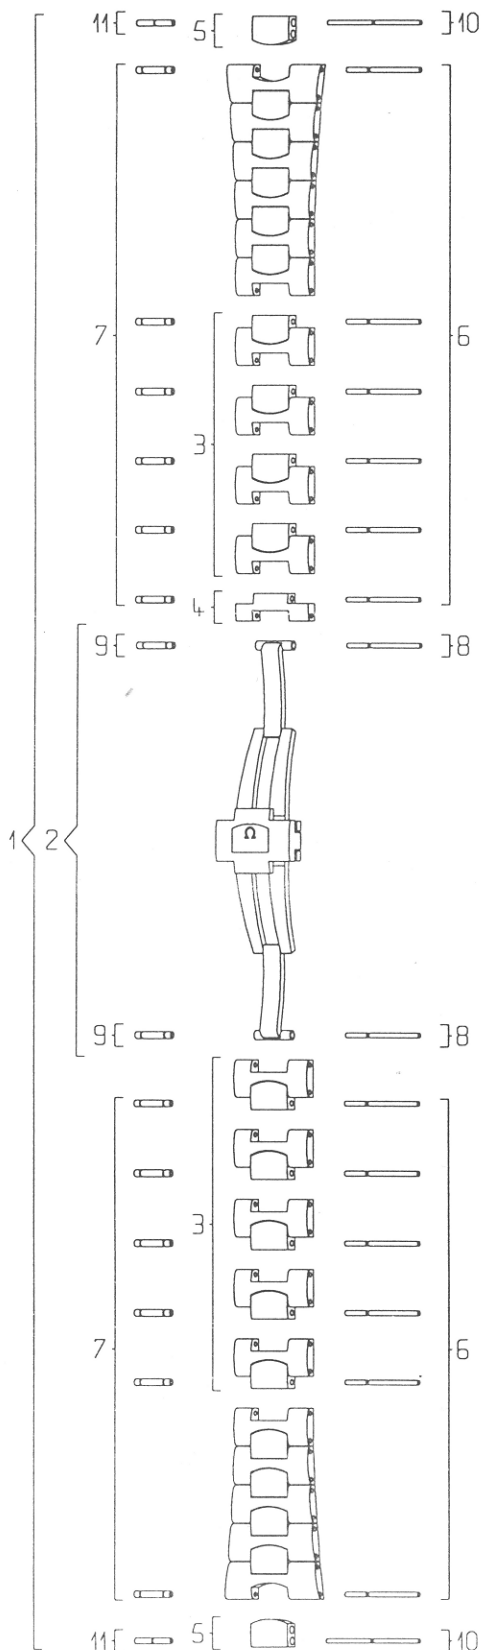

SEAMASTER TI 1485 / 828

Pièces de rechange / Ersatzteile Spare parts / Piezas de recambio		
N°	Désignation / Beschreibung Designation / Designación	Ref.
1	Bracelet complet / Armband komplett Complete bracelet / Brazalete completo	020 TI 1485 / 828
2	Fermeture complet / Verschluss komplett Complete clasp / Cierre completo	117 TB 1485 / 828
3	Maillon amovible / Verlängerungsglied Removable link / Eslabón desmontable	114 TI 1485
4	½ maillon amovible / ½ Verlängerungsglied ½ removable link / ½ eslabón desmontable	115 TI 1485
5	Maillon d'attache boîte / Verbindungsglied zum Gehäuse / Case attaching link / Eslabón de sujeción a la caja	037 TI 828
6	Goupille de maillon amovible / Stift für abnehmbares Glied / Removable link pin / Pasador de eslabón desmontable	128 ST 9053
7	Canon de maillon amovible / Tubusrohr für abnehmbares Glied / Removable link tube / Cañón de eslabón desmontable	201 ST 0068
8	Goupille de fermeture / Stift für Verschluss Clasp pin / Pasador de cierre	128 ST 9053
9	Canon de fermeture / Tubusrohr für Verschluss Clasp tube / Cañón de cierre	201 ST 0068
10	Goupille d'attache boîte / Stift für Gehäuseverbindung / Case attaching pin / Pasador de sujeción a la caja	128 ST 9055
11	Canon d'attache boîte / Tubusrohr für Gehäuseverbindung / Case attaching tube / Cañón de sujeción a la caja	201 ST 0068