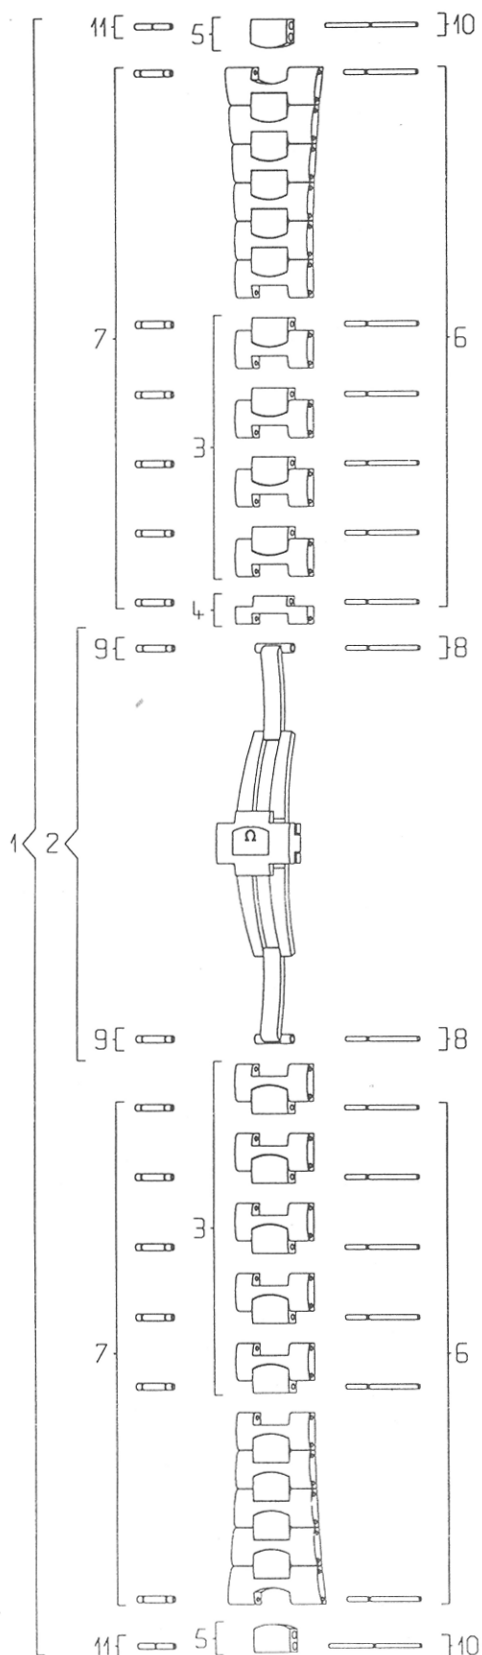

SEAMASTER TB 1485 / 828

Pièces de rechange / Ersatzteile Spare parts / Piezas de recambio		
N°	Désignation / Beschreibung Designation / Designación	Ref.
1	Bracelet complet / Armband komplett Complete bracelet / Brazalete completo	020 TB 1485 / 828
2	Fermeur complet / Verschluss komplett Complete clasp / Cierre completo	117 TB 1485 / 828
3	Maillon amovible / Verlängerungsglied Removable link / Eslabón desmontable	114 TB 1485
4	½ maillon amovible / ½ Verlängerungsglied ½ removable link / ½ eslabón desmontable	115 TI 1485
5	Maillon d'attache boîte / Verbindungsglied zum Gehäuse / Case attaching link / Eslabón de sujeción a la caja	037 BB 828
6	Goupille de maillon amovible / Stift für abnehmbares Glied / Removable link pin / Pasador de eslabón desmontable	128 ST 9053
7	Canon de maillon amovible / Tubusrohr für abnehmbares Glied / Removable link tube / Cañón de eslabón desmontable	201 ST 0068
8	Goupille de fermeur / Stift für Verschluss Clasp pin / Pasador de cierre	128 ST 9053
9	Canon de fermeur / Tubusrohr für Verschluss Clasp tube / Cañón de cierre	201 ST 0068
10	Goupille d'attache boîte / Stift für Gehäuseverbindung / Case attaching pin / Pasador de sujeción a la caja	128 ST 9055
11	Canon d'attache boîte / Tubusrohr für Gehäuseverbindung / Case attaching tube / Cañón de sujeción a la caja	201 ST 0068