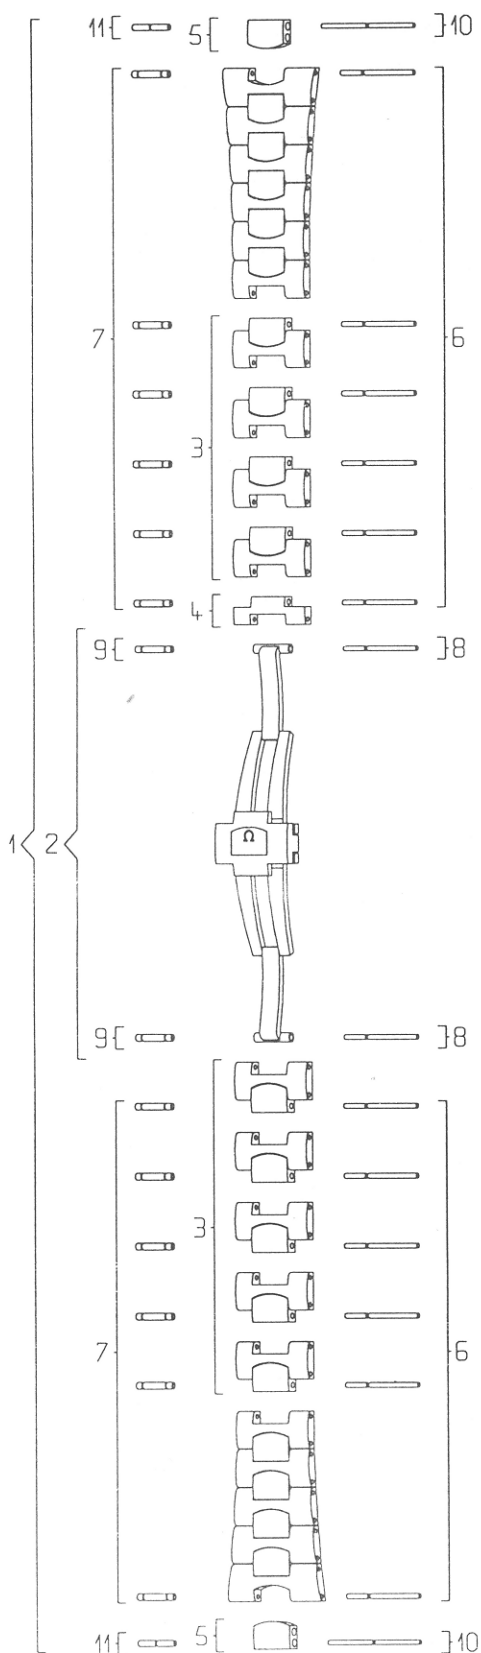

SEAMASTER TB 1475 / 462

Pièces de rechange / Ersatzteile Spare parts / Piezas de recambio		
N°	Désignation / Beschreibung Designation / Designación	Ref.
1	Bracelet complet / Armband komplett Complete bracelet / Brazalete completo	020 TB 1475 / 462
2	Fermeur complet / Verschluss komplett Complete clasp / Cierre completo	117 TB 1475 / 462
3	Maillon amovible / Verlängerungsglied Removable link / Eslabón desmontable	114 TB 1475
4	½ maillon amovible / ½ Verlängerungsglied ½ removable link / ½ eslabón desmontable	115 TI 1475
5	Maillon d'attache boîte / Verbindungsglied zum Gehäuse / Case attaching link / Eslabón de sujeción a la caja	037 BB 462
6	Goupille de maillon amovible / Stift für abnehmbares Glied / Removable link pin / Pasador de eslabón desmontable	128 ST 9053
7	Canon de maillon amovible / Tubusrohr für abnehmbares Glied / Removable link tube / Cañón de eslabón desmontable	201 ST 0068
8	Goupille de fermeur / Stift für Verschluss Clasp pin / Pasador de cierre	128 ST 9053
9	Canon de fermeur / Tubusrohr für Verschluss Clasp tube / Cañón de cierre	201 ST 0068
10	Goupille d'attache boîte / Stift für Gehäuseverbindung / Case attaching pin / Pasador de sujeción a la caja	128 ST 9980
11	Canon d'attache boîte / Tubusrohr für Gehäuseverbindung / Case attaching tube / Cañón de sujeción a la caja	201 ST 0613