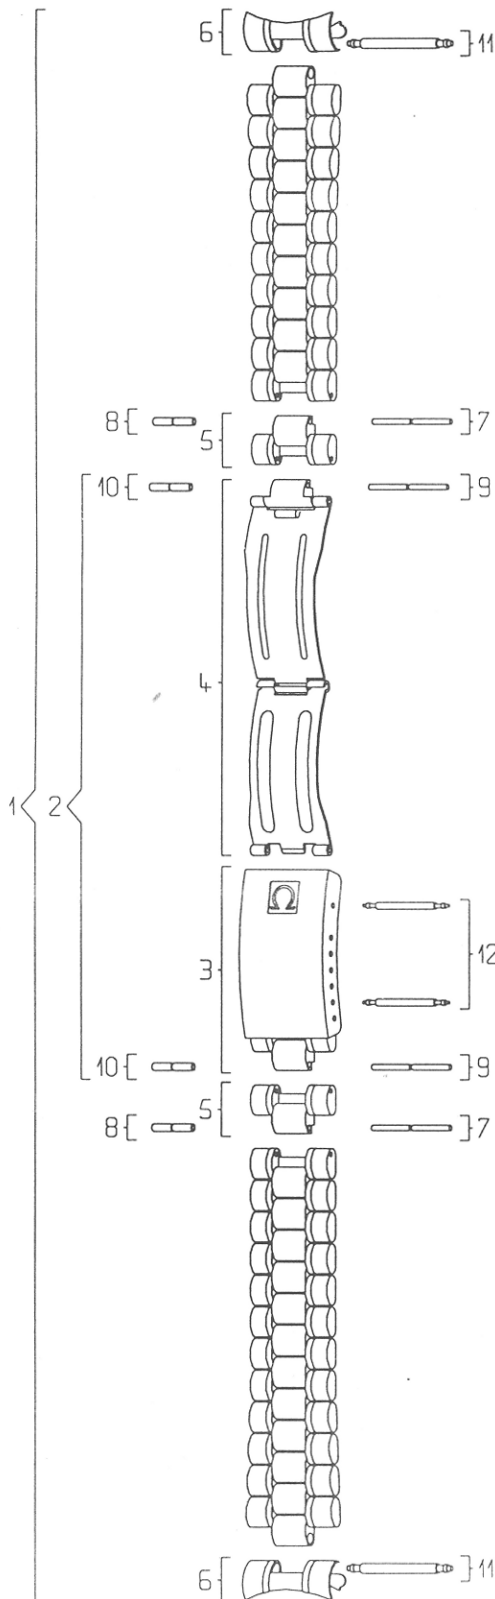

SPEEDMASTER ST 1469 / 813

Pièces de rechange / Ersatzteile Spare parts / Piezas de recambio		
N°	Désignation / Beschreibung Designation / Designación	Ref.
1	Bracelet complet / Armband komplett Complete bracelet / Brazalete completo	020 ST 1469/813
2	Fermeture complet / Verschluss komplett Complete clasp / Cierre completo	117 ST 1469/813
3	Couvercle du fermoir / Verschlussdeckel Clasp cover / Tapa del cierre	116 ST 1469
4	Dépliant / Klappverschluss Folder / Desplegador	035 ST 1469/813
5	Maillon amovible / Verlängerungsglied Removable link / Eslabón desmontable	114 ST 1469
6	Embout / Endstück End link / Terminal	026 ST 813
7	Goupille de maillon amovible / Stift für abnehmbares Glied / Removable link pin / Pasador de eslabón desmontable	128 ST 9215
8	Canon de maillon amovible / Tubusrohr für abnehmbares Glied / Removable link tube / Cañón de eslabón desmontable	201 ST 0210
9	Goupille de fermeture / Stift für Verschluss Clasp pin / Pasador de cierre	128 ST 9215
10	Canon de fermeture / Tubusrohr für Verschluss Clasp tube / Cañón de cierre	201 ST 0210
11	Barrette / Federsteg Spring bar / Pasador de muelle	068 ST 2206
12	Barrette de fermeture / Federsteg für Verschluss Clasp spring bar / Pasador de muelle del cierre	068 ST 5307