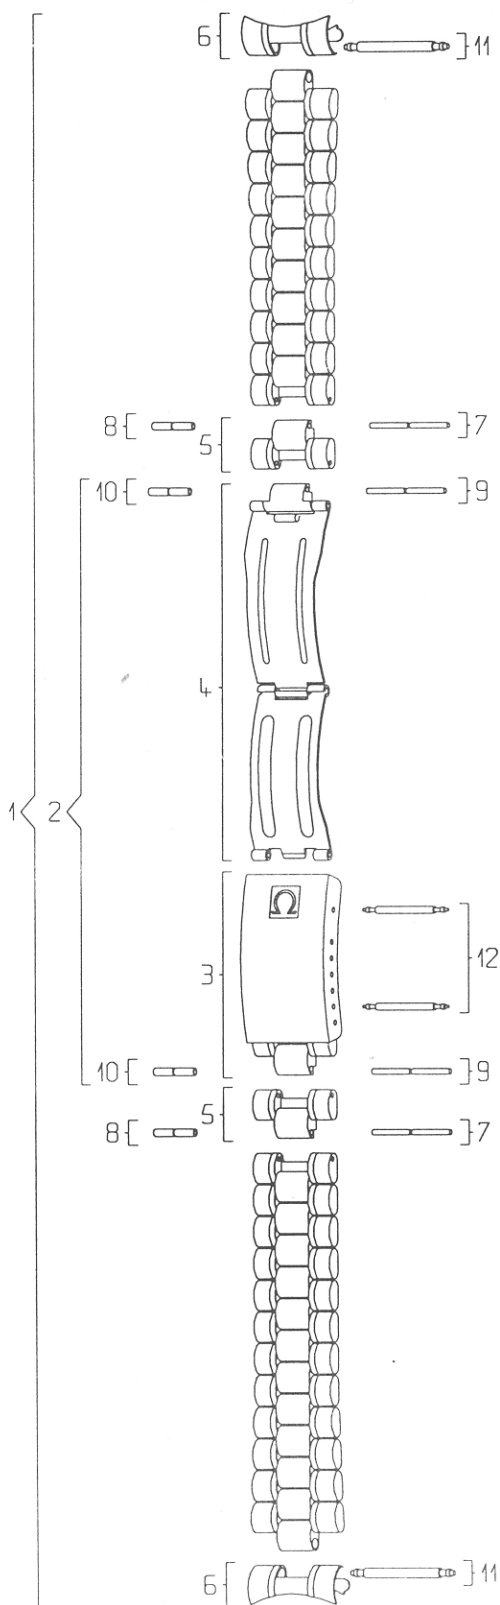

SPEEDMASTER ST 1469 / 811

Pieces de rechange / Ersatzteile
Spare parts / Piezas de recambio

N°	Désignation / Beschreibung Designation / Designación	Ref.
1	Bracelet complet / Armband komplett Complete bracelet / Brazalete completo	020 ST 1469/811
2	Fermeture complet / Verschluss komplett Complete clasp / Cierre completo	117 ST 1469/811
3	Couvercle du fermoir / Verschlussdeckel Clasp cover / Tapa del cierre	116 ST 1469
4	Dépliant / Klappverschluss Folder / Desplegador	035 ST 1469/811
5	Maillon amovible / Verlängerungsglied Removable link / Eslabón desmontable	114 ST 1469
6	Embout / Endstück End link / Terminal	026 ST 811
7	Goupille de maillon amovible / Stift für abnehmbares Glied / Removable link pin / Pasador de eslabón desmontable	128 ST 9215
8	Canon de maillon amovible / Tubusrohr für abnehmbares Glied / Removable link tube / Cañón de eslabón desmontable	201 ST 0210
9	Goupille de fermoir / Stift für Verschluss Clasp pin / Pasador de cierre	128 ST 9215
10	Canon de fermoir / Tubusrohr für Verschluss Clasp tube / Cañón de cierre	201 ST 0210
11	Barrette / Federsteg Spring bar / Pasador de muelle	068 ST 2206
12	Barrette de fermoir / Federsteg für Verschluss Clasp spring bar / Pasador de muelle del cierre	068 ST 5307