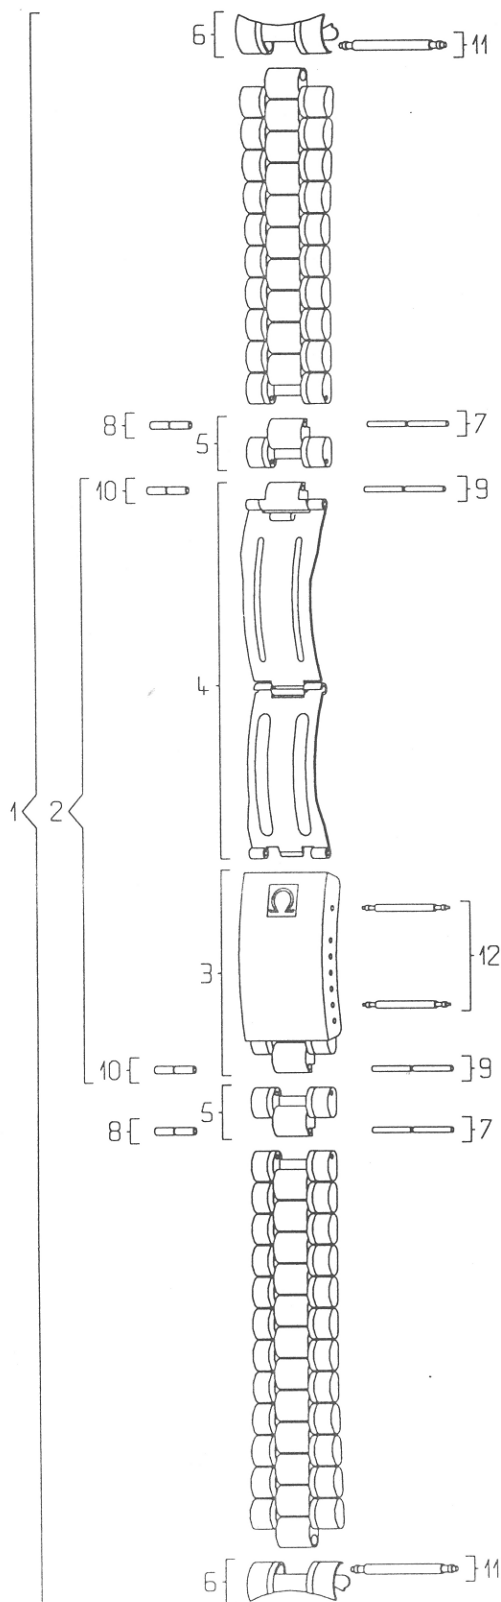

SPEEDMASTER DA 1469 / 813

**Pièces de rechange / Ersatzteile
Spare parts / Piezas de recambio**

N°	Désignation / Beschreibung Designation / Designación	Ref.
1	Bracelet complet / Armband komplett Complete bracelet / Brazalete completo	020 DA 1469/813
2	Fermeture complet / Verschluss komplett Complete clasp / Cierre completo	117 DA 1469/813
3	Couvercle du fermoir / Verschlussdeckel Clasp cover / Tapa del cierre	116 DA 1469
4	Dépliant / Klappverschluss Folder / Desplegador	035 ST 1469/813
5	Maillon amovible / Verlängerungsglied Removable link / Eslabón desmontable	114 DA 1469
6	Embout / Endstück End link / Terminal	026 DA 813
7	Goupille de maillon amovible / Stift für abnehmbares Glied / Removable link pin / Pasador de eslabón desmontable	128 ST 9215
8	Canon de maillon amovible / Tubusrohr für abnehmbares Glied / Removable link tube / Cañón de eslabón desmontable	201 ST 0210
9	Goupille de fermeture / Stift für Verschluss Clasp pin / Pasador de cierre	128 ST 9215
10	Canon de fermeture / Tubusrohr für Verschluss Clasp tube / Cañón de cierre	201 ST 0210
11	Barrette / Federsteg Spring bar / Pasador de muelle	068 ST 2206
12	Barrette de fermeture / Federsteg für Verschluss Clasp spring bar / Pasador de muelle del cierre	068 ST 5307