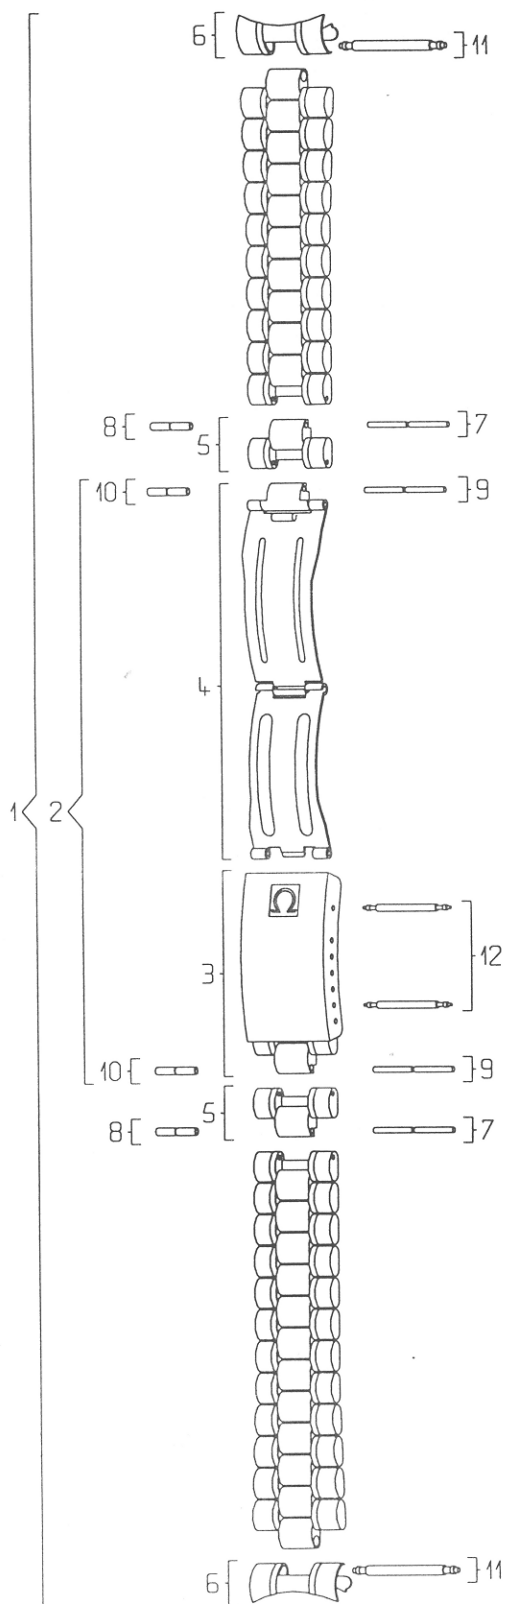

## SPEEDMASTER DA 1469 / 811

Pièces de rechange / Ersatzteile  
Spare parts / Piezas de recambio

N°	Désignation / Beschreibung Designation / Designación	Ref.
1	Bracelet complet / Armband komplett Complete bracelet / Brazalete completo	020 DA 1469 / 811
2	Fermeture complet / Verschluss komplett Complete clasp / Cierre completo	117 DA 1469 / 811
3	Couvercle du fermoir / Verschlussdeckel Clasp cover / Tapa del cierre	116 DA 1469
4	Dépliant / Klappverschluss Folder / Desplegador	035 ST 1469 / 811
5	Maillon amovible / Verlängerungsglied Removable link / Eslabón desmontable	114 DA 1469
6	Embout / Endstück End link / Terminal	026 DA 811
7	Goupille de maillon amovible / Stift für abnehmbares Glied / Removable link pin / Pasador de eslabón desmontable	128 ST 9215
8	Canon de maillon amovible / Tubusrohr für abnehmbares Glied / Removable link tube / Cañón de eslabón desmontable	201 ST 0210
9	Goupille de fermeture / Stift für Verschluss Clasp pin / Pasador de cierre	128 ST 9215
10	Canon de fermoir / Tubusrohr für Verschluss Clasp tube / Cañón de cierre	201 ST 0210
11	Barrette / Federsteg Spring bar / Pasador de muelle	068 ST 2206
12	Barrette de fermeture / Federsteg für Verschluss Clasp spring bar / Pasador de muelle del cierre	068 ST 5307