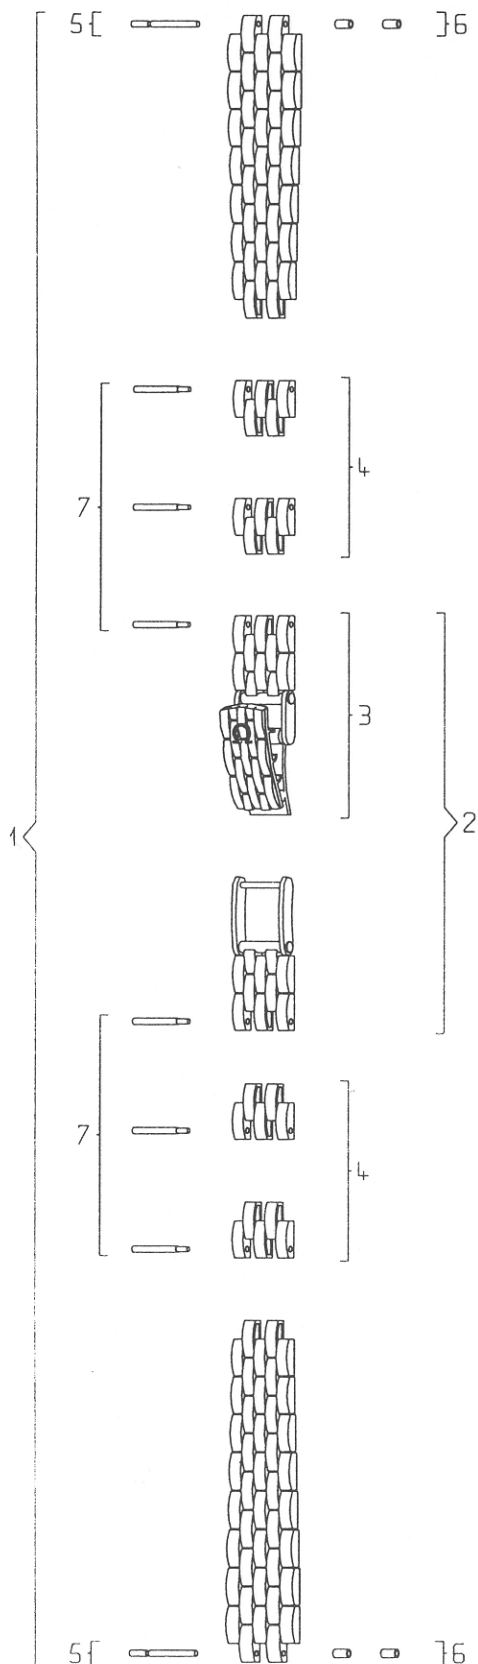

## DE VILLE BC 6201 / 821

Pièces de rechange / Ersatzteile Spare parts / Piezas de recambio		
N°	Désignation / Beschreibung Designation / Designación	Ref.
1	Bracelet complet / Armband komplett Complete bracelet / Brazalete completo	020 BC 6201 / 821
2	Fermeur complet / Verschluss komplett Complete clasp / Cierre completo	117 BC 6201 / 821
3	Couvercle du fermoir / Verschlussdeckel Clasp cover / Tapa del cierre	116 BC 6201
4	Maillon amovible / Verlängerungsglied Removable link / Eslabón desmontable	114 BC 6201
5	Goupille d'attache boîte / Stift für Gehäuseverbindung / Case attaching pin / Pasador de sujeción a la caja	128 ST 9807
6	Canon d'attache boîte / Tubusrohr für Gehäuseverbindung / Case attaching tube / Cañón de sujeción a la caja	201 ST 0031
7	Vis de maillon amovible / Schraube für abnehmbares Glied / Removable link screw / Tornillo de eslabón desmontable	124 BC 3073