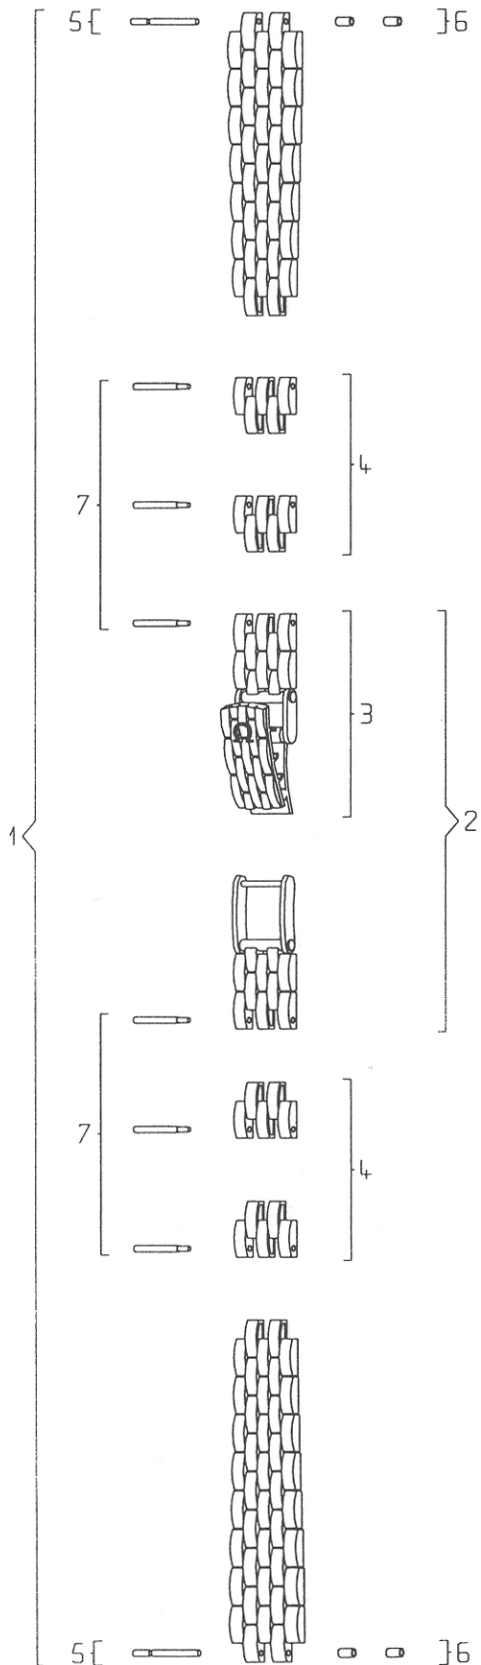

DE VILLE BA 6201 / 821

Pièces de rechange / Ersatzteile Spare parts / Piezas de recambio		
N°	Désignation / Beschreibung Designation / Designación	Ref.
1	Bracelet complet / Armband komplett Complete bracelet / Brazalete completo	020 BA 6201 / 821
2	Fermeture complet / Verschluss komplett Complete clasp / Cierre completo	117 BA 6201 / 821
3	Couvercle du fermoir / Verschlussdeckel Clasp cover / Tapa del cierre	116 BA 6201
4	Maillon amovible / Verlängerungsglied Removable link / Eslabón desmontable	114 BA 6201
5	Goupille d'attache boîte / Stift für Gehäuseverbindung / Case attaching pin / Pasador de sujeción a la caja	128 ST 9807
6	Canon d'attache boîte / Tubusrohr für Gehäuseverbindung / Case attaching tube / Cañón de sujeción a la caja	201 ST 0031
7	Vis de maillon amovible / Schraube für abnehmbares Glied / Removable link screw / Tornillo de eslabón desmontable	124 BC 3073