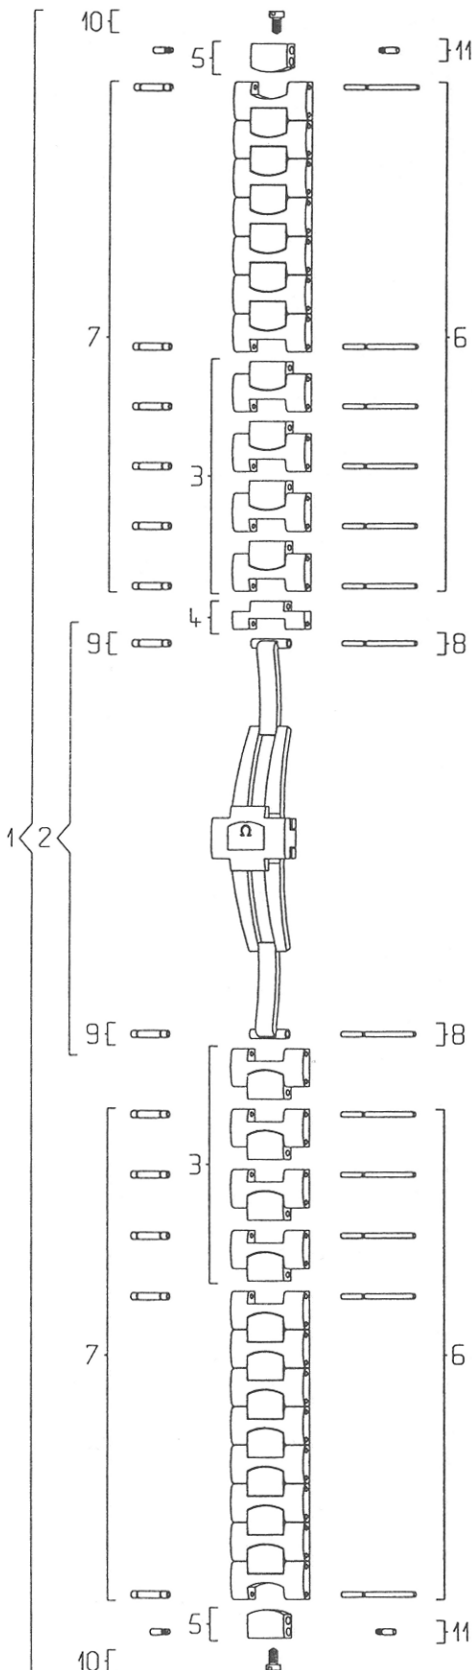

## SEAMASTER TI 6175 / 449

Pièces de rechange / Ersatzteile  
Spare parts / Piezas de recambio

| N° | Désignation / Beschreibung<br>Designation / Designación  | Ref.              |
|----|--|-------------------|
| 1  | Bracelet complet / Armband komplett<br>Complete bracelet / Brazalete completo  | 020 TI 6175 / 449 |
| 2  | Fermeur complet / Verschluss komplett<br>Complete clasp / Cierre completo  | 117 TB 6175 / 449 |
| 3  | Maillon amovible / Verlängerungsglied<br>Removable link / Eslabón desmontable  | 114 TI 6175       |
| 4  | ½ maillon amovible / ½ Verlängerungsglied<br>½ removable link / ½ eslabón desmontable                                  | 115 TI 6175       |
| 5  | Maillon d'attache boîte / Verbindungsglied zum<br>Gehäuse / Case attaching link / Eslabón de<br>sujeción a la caja     | 037 TI 449        |
| 6  | Goupille de maillon amovible / Stift für<br>abnehmbares Glied / Removable link pin /<br>Pasador de eslabón desmontable | 128 ST 9054       |
| 7  | Canon de maillon amovible / Tubusrohr für<br>abnehmbares Glied / Removable link tube /<br>Cañón de eslabón desmontable | 201 ST 0069       |
| 8  | Goupille de fermeur / Stift für Verschluss<br>Clasp pin / Pasador de cierre  | 128 ST 9054       |
| 9  | Canon de fermeur / Tubusrohr für Verschluss<br>Clasp tube / Cañón de cierre  | 201 ST 0069       |
| 10 | Vis de blocage bracelet / Bandblockierschraube /<br>Bracelet locking screw / Tornillo de bloqueo de<br>brazalete       | 124 ST 3061       |
| 11 | Pivot d'attache boîte / Bandbefestigungszapfen /<br>Case attaching pivot / Pivote de sujeción de la caja               | 128 ST 0030       |