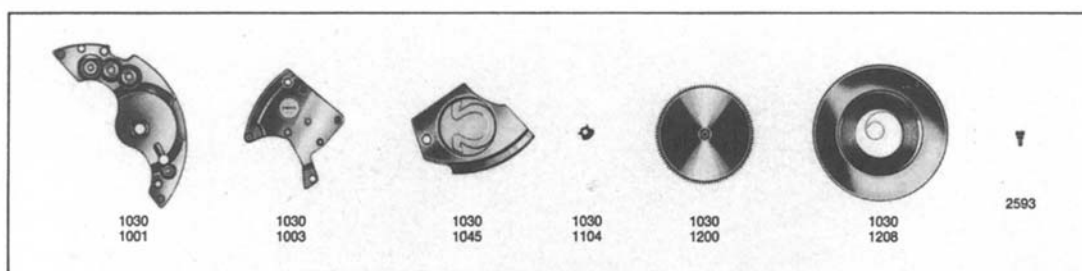

CALIBRE 1030 (27,90 T1 SC PC CAL CORR STS 17 pierres)

Pièces de rechange différant de celles du calibre:
Spare parts which differ from those of the calibre:
Piezas de recambio que difieren de las del calibre:
Ersatzteile, die sich von denjenigen des Kalibers unterscheiden:
Pezzi di ricambio differenti di quelli del calibre:

1010 (27,90 T1 RA SC PC CAL CORR STS 17 pierres)

∅ encageage 27,90 mm
 Hauteur totale 3,65 mm
 Fréquence 28 800 A/h

N°	DÉSIGNATION	DESIGNATION	DESIGNACIÓN	BEZEICHNUNG	DESIGNAZIONE
1030.1001	Pont de barillet	Barrel bridge	Puente de cubo	Federhausbrücke	Ponte del bariletto
1030.1003	Pont de rouage Le N° du mouvement se trouve sur cette pièce	Wheel train bridge The movement No is on this piece	Puente de rodaje El N° de máquina se encuentra en esta pieza	Räderwerkbrücke Die Werknummer befindet sich auf diesem Stück	Ponte del ruotismo Il numero del movimento si trova su questo pezzo
1030.1045	Pont postiche	Substitute bridge	Puente postizo	Blindbrücke	Ponte posticcio
1030.1104	Cliquet	Click	Trinquete	Sperrkegel	Cricco
1030.1200	Barillet avec arbre	Barrel with arbor	Cubo con árbol	Federhaus mit Federwelle	Bariletto con albero
1030.1208	Ressort de barillet	Mainspring	Muelle real	Zugfeder	Molla del bariletto
2593	Vis de pont postiche	Screw for substitute bridge	Tornillo de puente postizo	Schraube für Blindbrücke	Vite del ponte posticcio