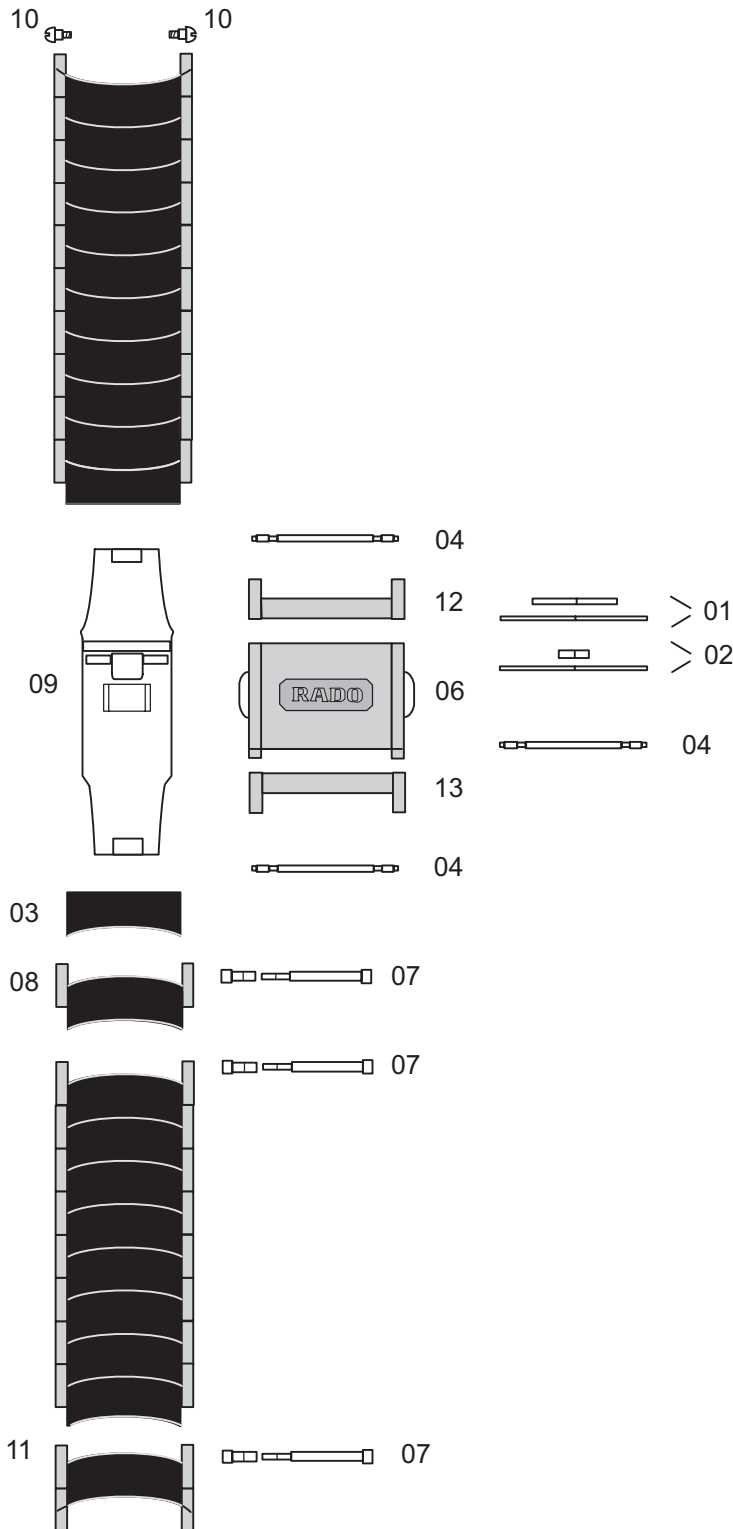

Coupole Céramique

Ref. 04419

Part No. Bestandteil Nr. No.Fourniture No.Fornitura	Code Code Code Code	Reference Referenz Référence Referencia
		Reference to order Bestell-Referenz Référence de comande Referencia del pedido
10	40	1024
01+02+06+ 09+12+13+ 3x04	72	04419
07+08	74	0059
01	76	00567
02	76	00568
03	76	00516
04	76	00384
06	76	00570
07	76	00387
09	76	01655
11	76	00517
12	76	00571
13	76	00572