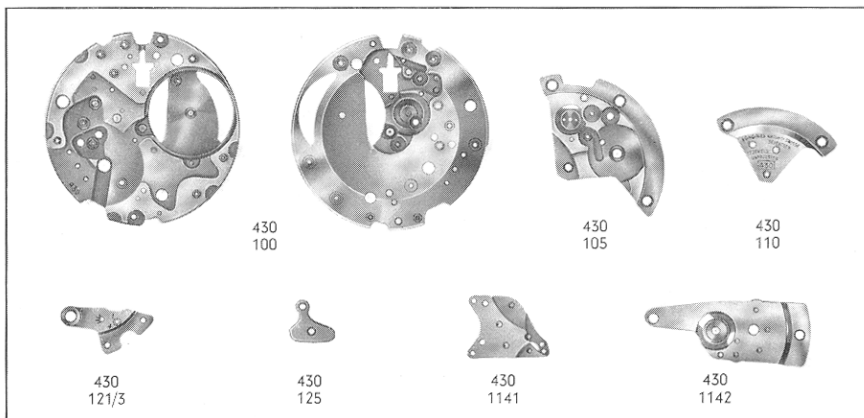

## CALIBRE 430

430

11 1/2''' - Ancre - 17 rubis  
 Seconde au centre  
 Automatique  
 Ah 36000

11 1/2''' - Pallet-fork - 17 jewels  
 Sweep second  
 Automatic  
 W.p.h. (vibrations per hour) 36000

11 1/2''' - Ancora - 17 rubies  
 Segundero central  
 Automático  
 Ah (alternaciones horarias) 36000

11 1/2''' - Anker - 17 Rubine  
 Zentrumsekunde  
 Automatisch  
 Ah (Halbschwingungen pro Stunde) 36000

11 1/2''' - Ancora - 17 rubini  
 Secondi al centro  
 Automatico  
 Ah (Alternanze orarie) 36000

# LONGINES

								
340	430	580016	430	430	430	430	430	430
166	166	169/1 169/2	180/1	195	206	210	220	245
								
430	430	430	430	430	430	430	430	
250	260	275	300	307/1	358	364	370	
								
430	430	430	430	430	430	430	430	
371	395	401	404	963	407	410	415	
								
430	430	430	430	430	430	430	430	
420	423	424	425	430	435	440	443	
								
430	430	430	430	430	430	430	430	
445	450	452	454	471	479	498	705	
								
430	430	430	430	430	430	430	430	
710	714	720	721	728	750	738	771	
								
430	580016	430	430	430	430	430	430	
1143	1159	1481	1482	1497	1499	1515	1535/1	
								
580015	430	430	408004	408004	408004	408004	410003	
1560	1561	1562	(1651) (1652)	(1666) (1667)	(1670) (1671)	(1672) (1673)	(1674) (1675)	