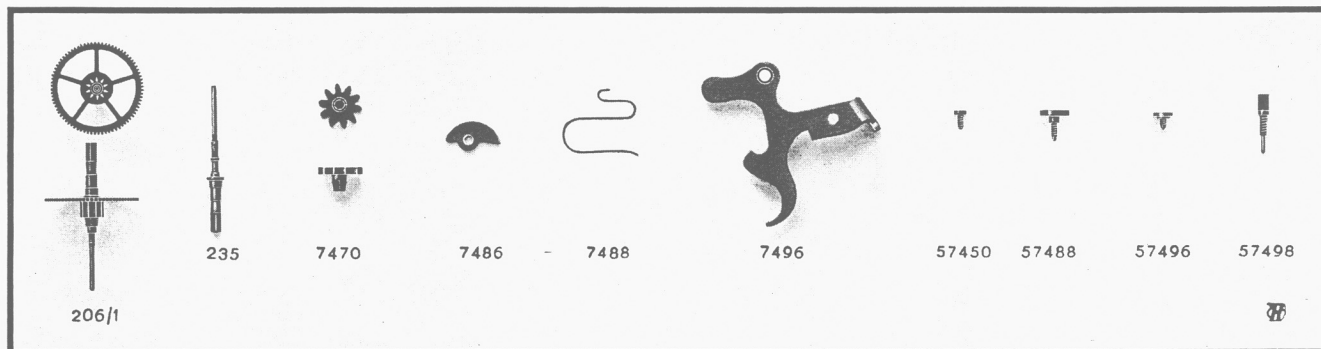

**CAL. 19'' - 220**

**BASE CAL. 19'' - 211**

**LE COULTRE**

Calibre réveil 2 jours.  
 Sonnerie à répétition.  
 Exécution en 7 pierres.  
 Hauteur totale 12.35 mm.  
 Diamètre encadrement 42.90 mm.  
 Nombre d'alternances 18000.  
 Dimensions ressort de barillet mouvement :  
 L. 730 mm, H. 2.55 mm, E. 0.15 mm.  
 Dimensions ressort de barillet réveil :  
 L. 420 mm, H. 2.25 mm, E. 0.19 mm.

206/1 Roue de centre percée avec axe  
 235 Axe de roue de centre  
 7470 Etoile de répétition de sonnerie  
 7486 Bascule de verrou de sonnerie  
 7488 Ressort de verrou de sonnerie  
 7496 Verrou de sonnerie  
 57450 Vis de cloche  
 57488 Vis ressort de verrou de sonnerie  
 57496 Vis verrou de sonnerie  
 57498 Vis de marteau de sonnerie