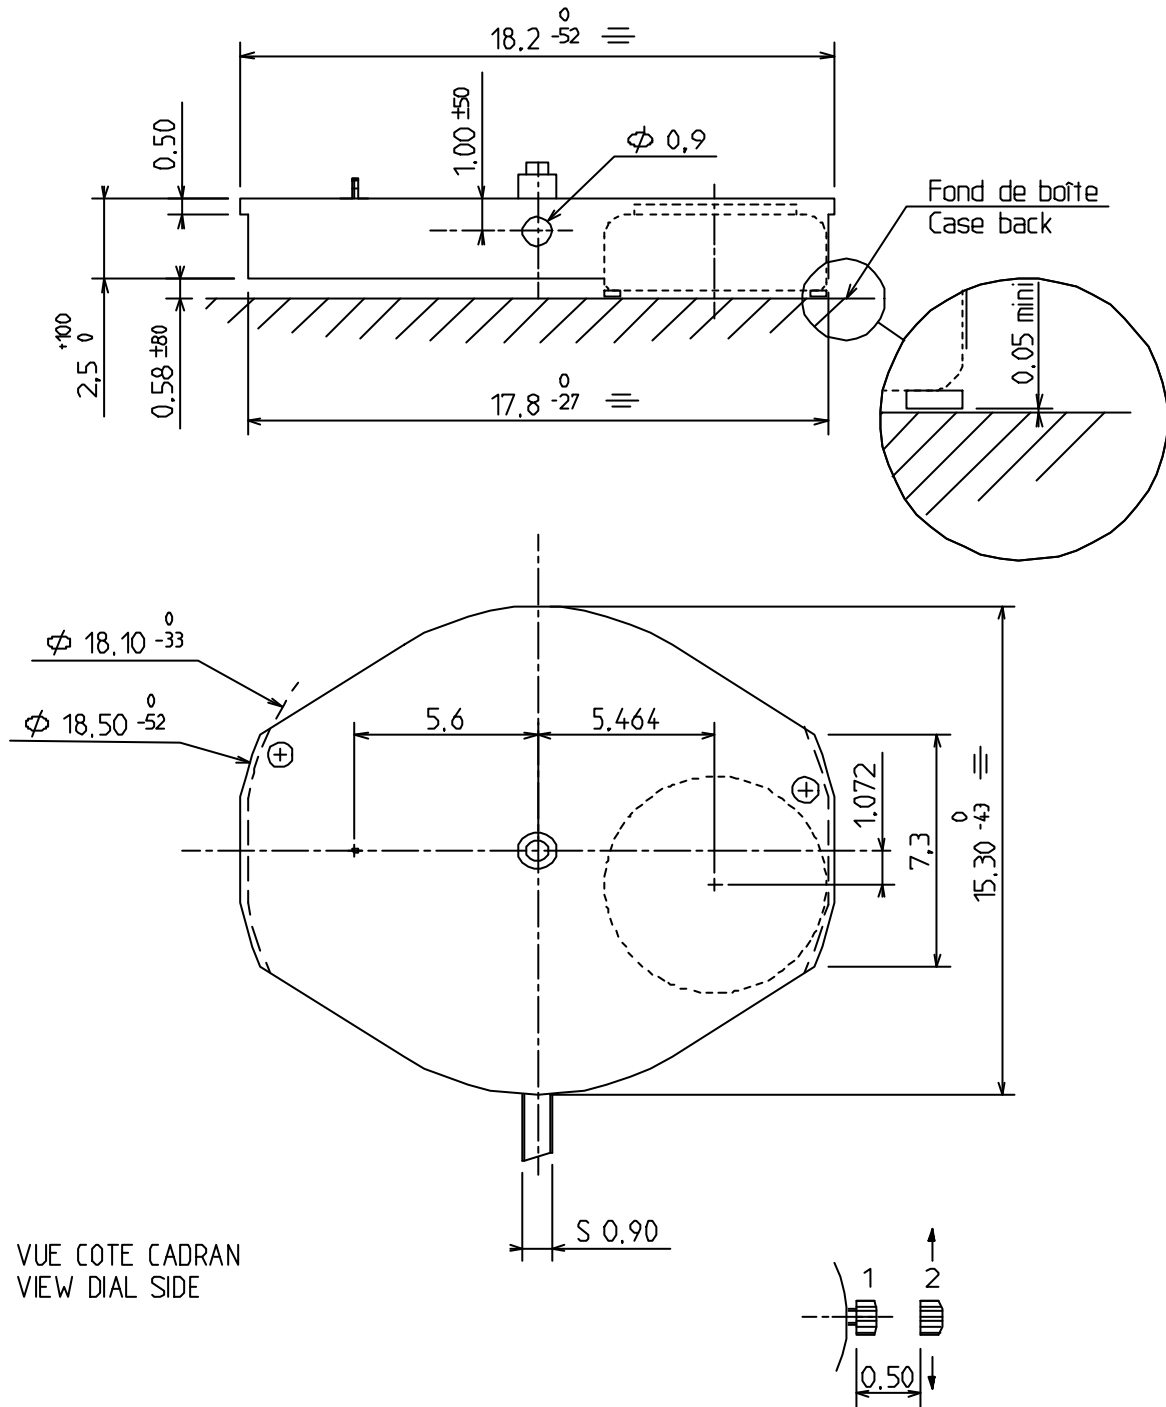

CAGE / FRAME

VUE COTE CADRAN
VIEW DIAL SIDE

DIMENSIONS IN mm. - TOLERANCES IN µm.

ISA SWISS

ISA Swiss S.A.
Champ-Nauger 2
CH -2416 Les Brenets
Switzerland
Tél +41 (0)32 930 80 8
Fax +41 (0)32 930 80 86

ISA FRANCE

ISA France S.A.S
8, rue des Clos Rondot
F-25130 Villers-le-Lac
France
Tél +33 (0)3 81 68 70 00
Fax +33 (0)3 81 68 01 57

ISA PACIFIC

ISA Pacific Co., Ltd.
Room 1605, Eastern Center
1065 King's Road, Quarry Bay,
Hong-Kong
Tél +852 21 68 33 88
Fax +852 25 18 30 33