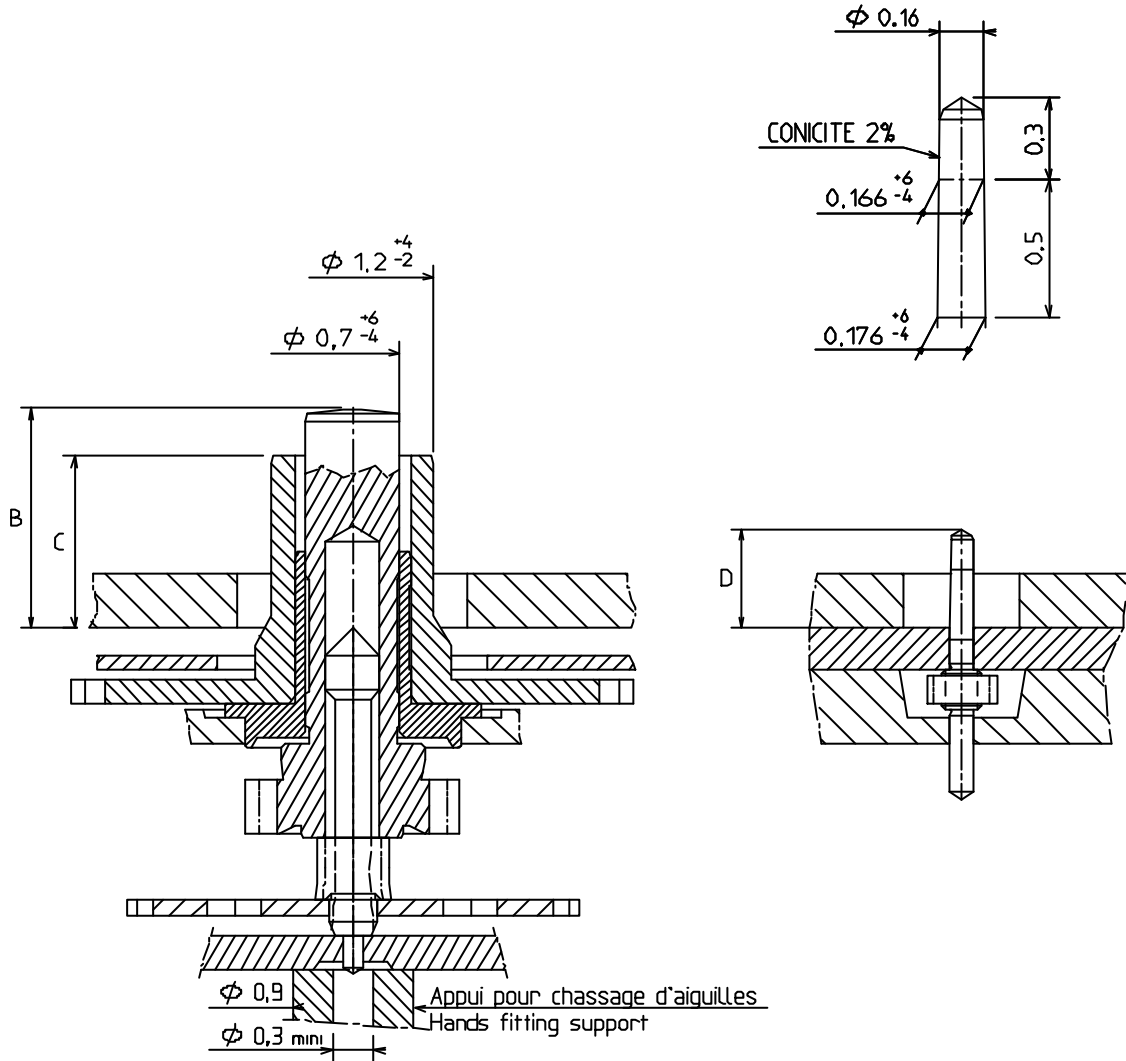

CADRAN / DIAL

DIMENSIONS IN mm. - TOLERANCES IN μ m.

AIGUILLAGE / HAND-FITTING

AUTRES AIGUILLAGES SUR DEMANDE
OTHER HAND-FITTING ON REQUEST

HAUTEUR AIGUILLAGE / HAND-FITTING HEIGHT			HAUTEUR CANON AIGUILLE / HAND PIPE HEIGHT	
B	MINUTE		1,60	0,25
C	HEURE	HOUR	1,25	0,60
D	PETITE SECONDE	SMALL SECOND	0,72	0,60

DIMENSIONS IN mm. - TOLERANCES IN μm.